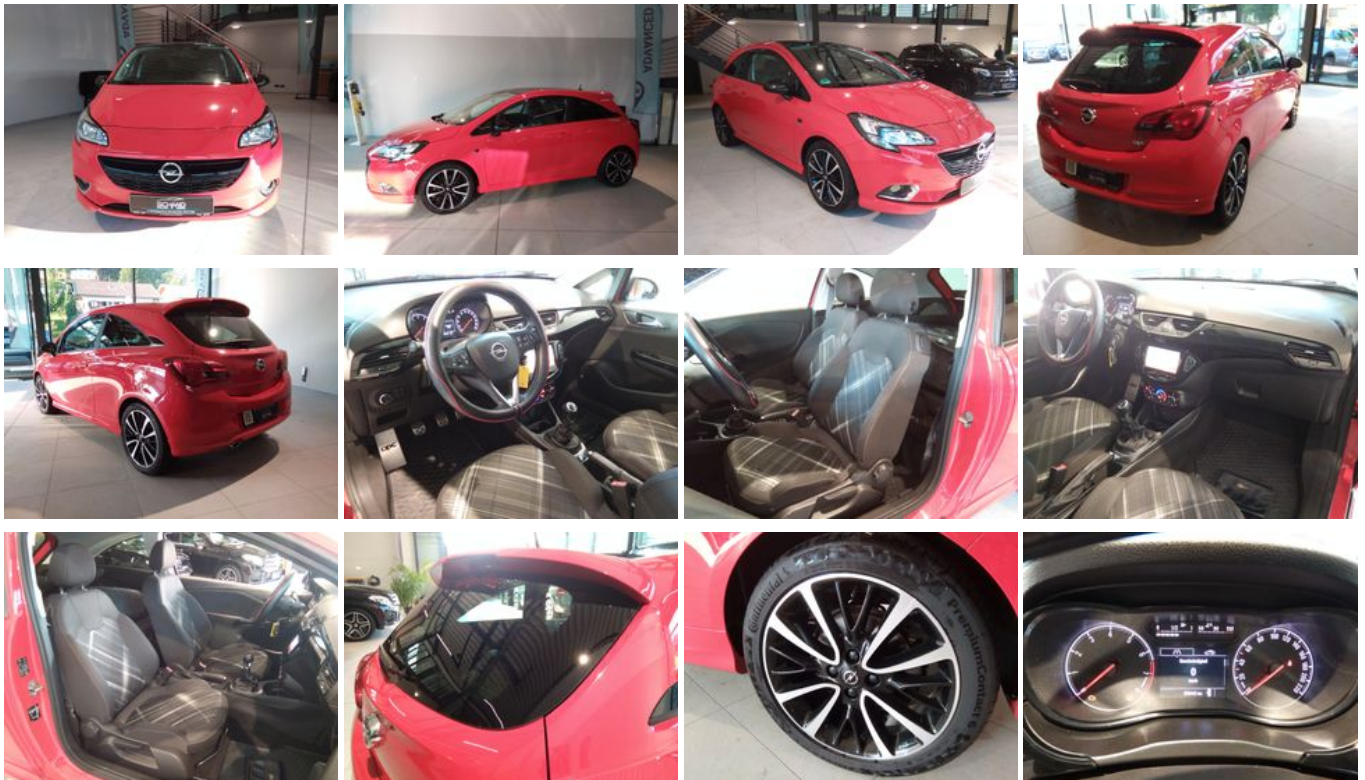

Opel Corsa E Color Edition ecoFlex

Unser Angebotspreis:

9.555,-€

Differenzbesteuert gemäß §25a UStG

Fahrzeugnummer 52913

Schnellinformationen

Fahrzeugart	Gebrauchtfahrzeug	Klasse	Corsa
Kategorie	Kleinwagen	Hubraum	999 cm ³
Erstzulassung	04/2015	Außenfarbe	Rot
Laufleistung	66950 km	Innenfarbe	Schwarz
Leistung	85 kW (116 PS)	Innenausstattung	Stoff
Kraftstoffart	Benzin		
Getriebe	Schaltgetriebe		

Fahrzeugausstattung

ABS	Abgedunkelte Scheiben
Android Auto	Apple CarPlay
Beheizbares Lenkrad	Bluetooth
Bordcomputer	ESP
Elektr. Fensterheber	Elektr. Seitenspiegel
Elektr. Wegfahrsperre	Freisprecheinrichtung
Garantie	Geschwindigkeitsbegrenzer
Innenspiegel autom. abblendend	Inspektion neu
Isofix	Klimaautomatik
Lederlenkrad	Leichtmetallfelgen
Lichtsensoren	Metallic
Multifunktionslenkrad	Navigationsystem
Navigationsvorbereitung	Nichtraucher-Fahrzeug
Regensensor	Reifendruckkontrolle
Scheckheftgepflegt	Servolenkung
Sitzheizung	Sommerreifen
Start/Stop-Automatik	Touchscreen
Traktionskontrolle	USB
Winterpaket	Winterreifen
Zentralverriegelung	