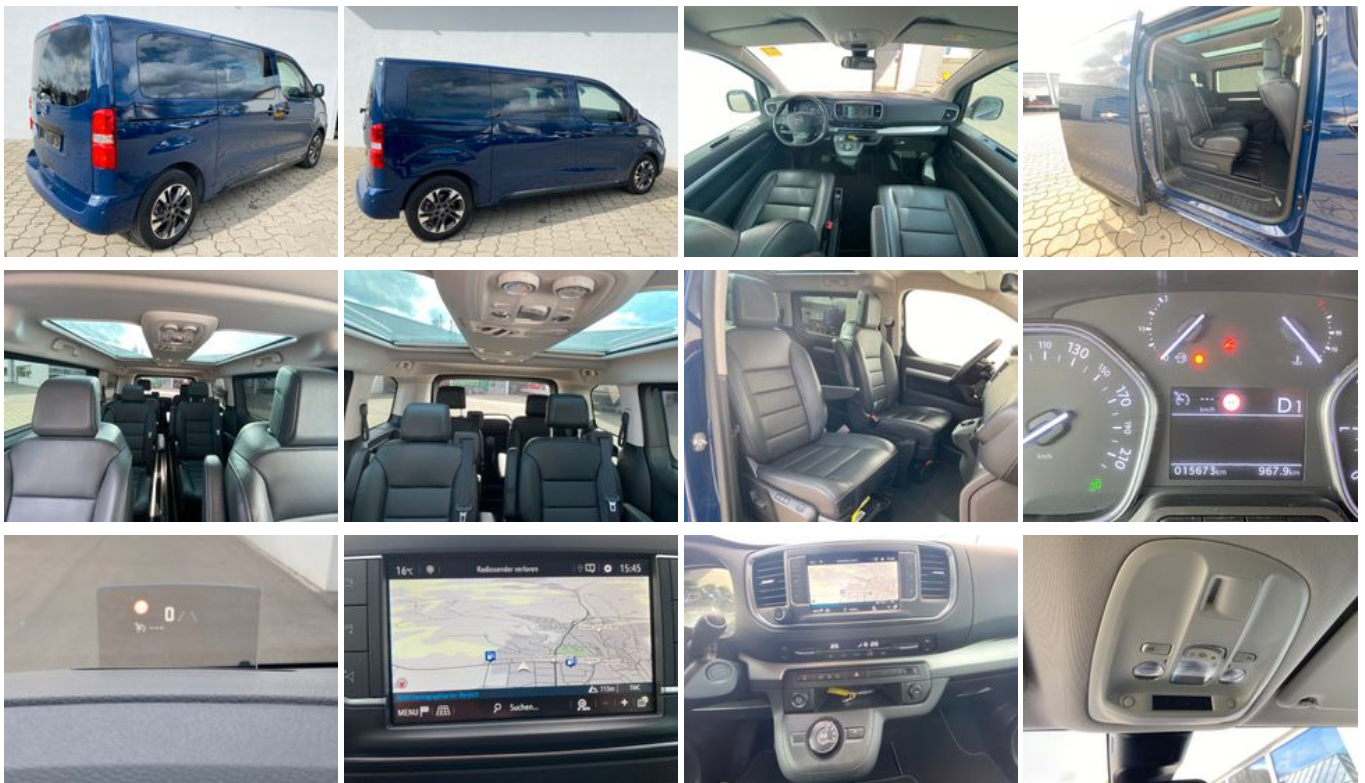

Opel Zafira Life 8AT 2.0 XENON Panoramadach

Unser Angebotspreis:

42.555,-€

35.761,- € netto

19 % MwSt ausweisbar

Fahrzeugnummer 19147

Schnellinformationen

Fahrzeugart	Gebrauchtfahrzeug	Klasse	Zafira
Kategorie	Kombi	Hubraum	1997 cm ³
Erstzulassung	12/2021	Außenfarbe	Blau
Laufleistung	26862 km	Innenfarbe	Schwarz
Leistung	130 kW (177 PS)	Innenausstattung	Vollleder
Kraftstoffart	Diesel		
Getriebe	Automatik		

Verkauf Opel
 Bert Rosin
 0 80 25 / 70 02 - 58
verkauf@schmid-opel.de

Verkauf Neu-/ Jahres-/
 Gebrauchtwagen
 Peter Höllerl
 08025 / 7002-52
verkauf@schmid-opel.de

Umwelt und Normen

Fahrzeugausstattung

2-Zonen-Klimaautomatik	ABS
Abstandswarner	Abstandswarner
Android Auto	Apple CarPlay
Armlehne	Berganfahrassistent
Blendfreies Fernlicht	Bluetooth
Bordcomputer	ESP
Elektr. Fensterheber	Elektr. Seitenspiegel
Elektr. Sitzeinstellung	Elektr. Wegfahrsperre
Fernlichtassistent	Freisprecheinrichtung
Garantie	Geschwindigkeitsbegrenzer
HU neu	Head-Up Display
Innenspiegel autom. abblendend	Isofix
Lederlenkrad	Leichtmetallfelgen
Lichtsensoren	Lordosenstütze
Metallic	Multifunktionslenkrad
Musikstreaming integriert	Navigationssystem
Nebelscheinwerfer	Nichtraucher-Fahrzeug
Notbremsassistent	Panorama-Dach
Partikelfilter	Regensensor
Reifendruckkontrolle	Schaltwippen
Scheckheftgepflegt	Schiebedach
Servolenkung	Sitzbelüftung
Sitzheizung	Sprachsteuerung
Standheizung	Start/Stop-Automatik
Touchscreen	Traktionskontrolle
USB	Verkehrszeichenerkennung
Winterpaket	Zentralverriegelung