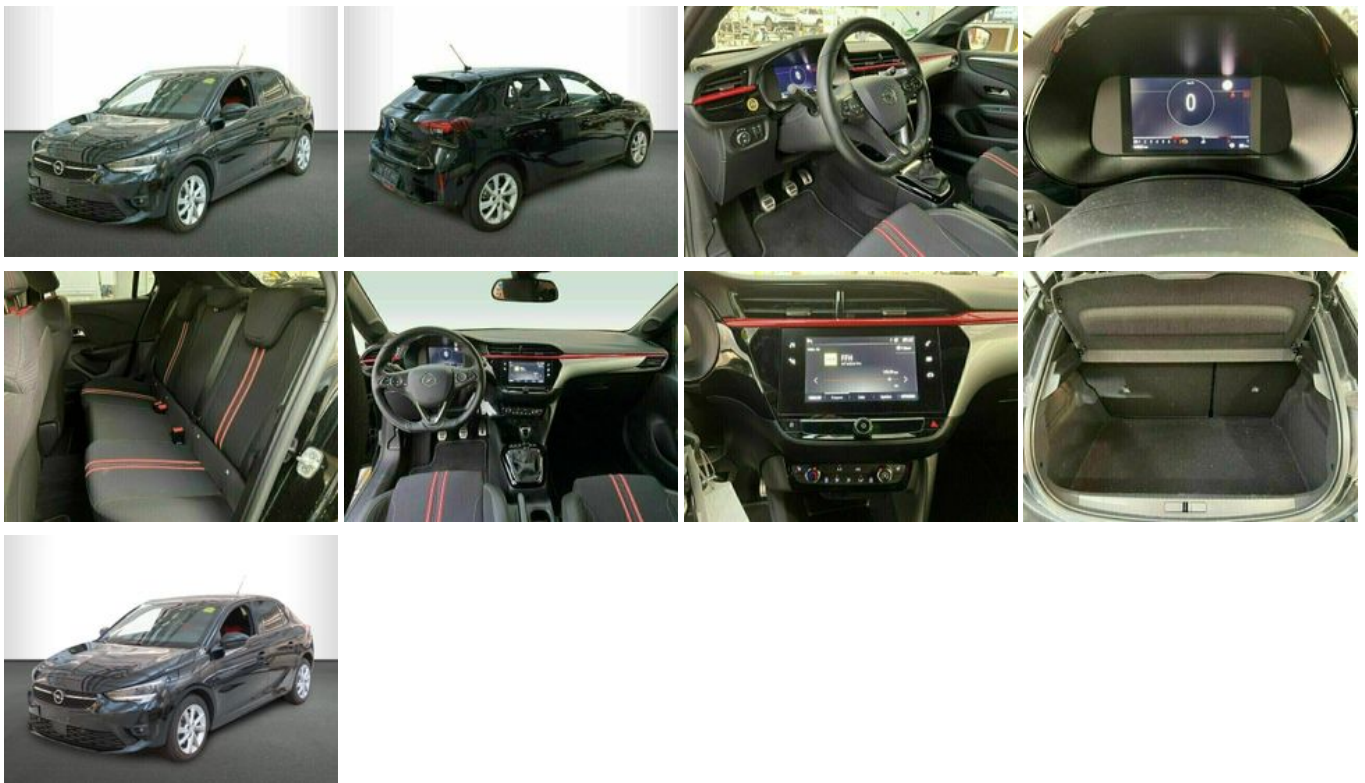

Opel Corsa F GS Line S/S 1.2/6G *Kamera*SHZ*

Unser Angebotspreis:

19.690,-€

16.546,- € netto

19 % MwSt ausweisbar

Fahrzeugnummer S48888

Schnellinformationen

Fahrzeugart	Gebrauchtfahrzeug	Klasse	Corsa
Kategorie	Kleinwagen	Hubraum	1199 cm ³
Erstzulassung	04/2021	Außenfarbe	Schwarz
Laufleistung	16890 km	Innenfarbe	Schwarz
Leistung	74 kW (101 PS)	Innenausstattung	Stoff
Kraftstoffart	Benzin		
Getriebe	Schaltgetriebe		

Fahrzeugausstattung

ABS	Armlehne
Berganfahrassistent	Bluetooth
Bordcomputer	Elektr. Fensterheber
Elektr. Wegfahrsperre	Freisprecheinrichtung
HU neu	Isofix
Klimaanlage	Leichtmetallfelgen
Lichtsensoren	Metallic
Multifunktionslenkrad	Müdigkeitswarner
Nebelscheinwerfer	Nichtraucher-Fahrzeug
Regensensor	Scheckheftgepflegt
Servolenkung	Sitzheizung
Spurhalteassistent	Start/Stop-Automatik
Zentralverriegelung	